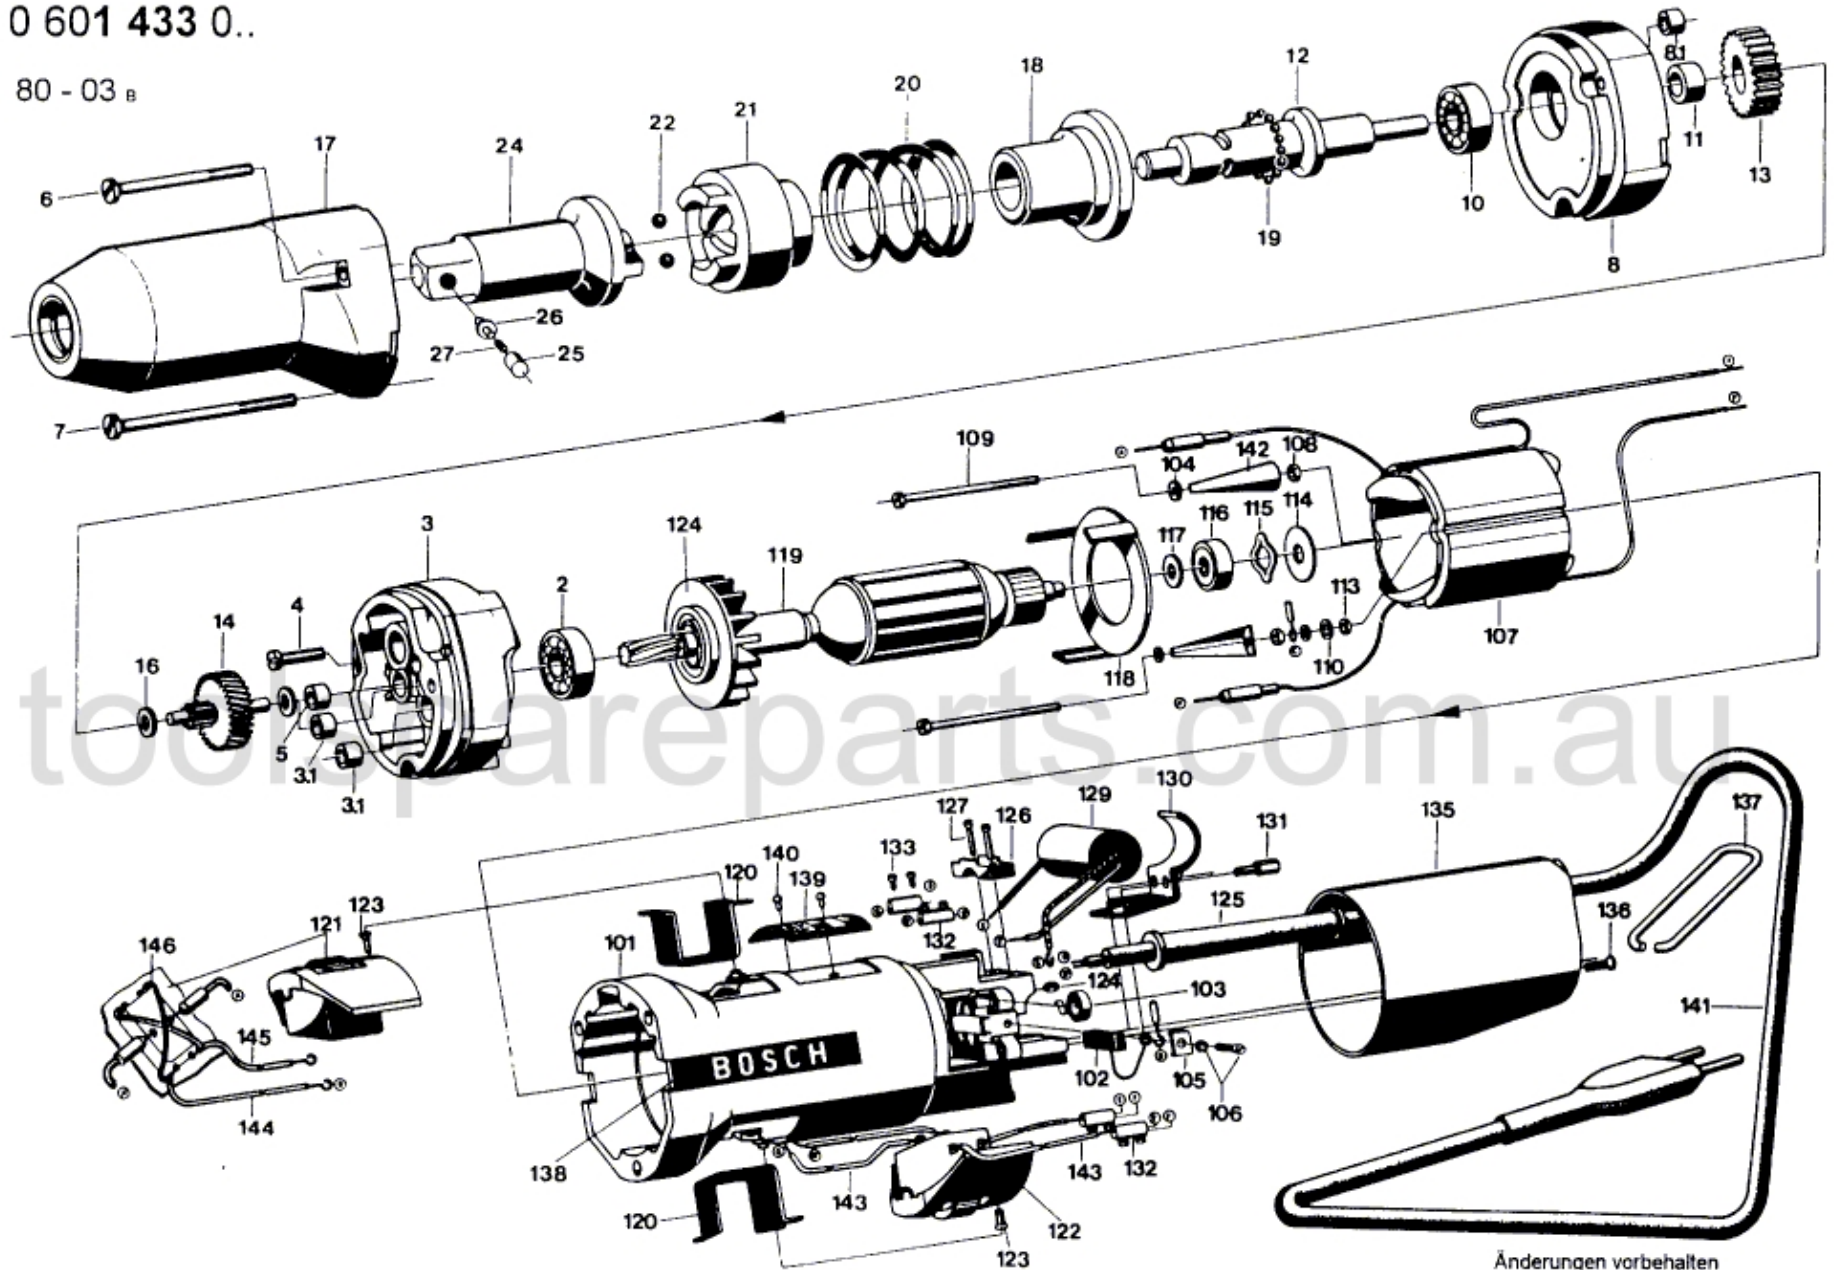

Typ 0 601 433 0..

Stand Issue 80 - 03 B

Änderungen vorbehalten
Modifications reserved
Modifications réservées
Salvo modificaciones
Robert Bosch GmbH
Geschäftsbereich Elektrowerkzeuge
D 70745 Leinfelden - Echterdingen